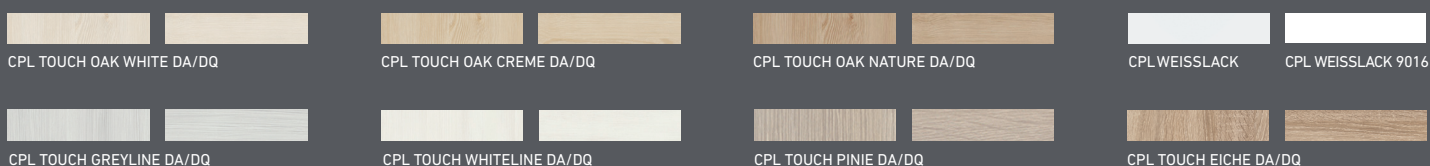

QUADRAL-Inlay – das besondere Extra für Holztüren

Mit unserem Beschlag QUADRAL-Inlay können Sie Ihre Türoberfläche perfekt im Beschlag widerspiegeln – wählbar in aufrecht- oder querlaufendem Inlaydekor.

Ausführungen QUADRAL-Inlay für Holztüren

QUADRAL mit Inlay DA oder DQ mit Schlossrosette

Ausführungen

WC-Schloss

PZ-Schloss

PWZ-Knopf mit Flachrosette

Oberflächen-Übersicht

Ihr PRÜM-Fachhändler: