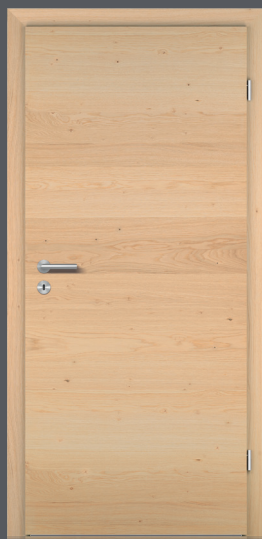

Eiche Astig - aufrecht oder quer, Sie haben die Wahl!

Erleben auch Sie den perfekten Designverbund mit lebendigen Eiche-Furnieroberflächen, im trendigen Roheffektlack, kombiniert mit schicken Designgläsern und Ganzglastüren von PRÜM.

Eiche Astig

Ganzglastür SEVENTY
Eckige Zarge FU-EC 80/22 mm
in Eiche Astig
Maße 860/1985/145 mm
Mögliche Beschläge SOFT, RAVENNA o.
QUADRAL in Edelstahl matt, Flüsterfalle,
Bänder JUNIOR u. Schloss STUDIO

Holz­tür mit Lichtausschnitt LA3
verglast mit SEVENTY
Eiche Astig (aufrecht o. quer)
Maße 860/1985/145 mm
Gefälzte Tür
Eckige Zarge FU-EC 80/22 mm
Mögliche Beschläge SOFT, RAVENNA o.
QUADRAL in Edelstahl matt

Holz­tür geschlossen
Eiche Astig (aufrecht o. quer)
Maße 860/1985/145 mm
Gefälzte Tür mit Röhrenspanstreifen-Einlage
Eckige Zarge FU-EC 80/22 mm
Mögliche Beschläge SOFT, RAVENNA o.
QUADRAL in Edelstahl matt