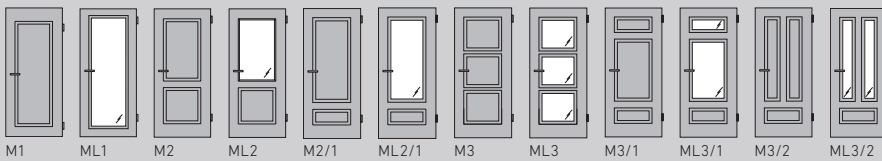

## Das neue ELEGANCE-Programm MODENA

Erleben auch Sie den perfekten Designverbund in der Trend-Oberfläche Weißlack!

**Ganzglastür PETALI**  
Eckige Zarge FU-EC 80/22 mm in Weißlack  
Maße 860/1985/145 mm  
Mögliche Beschläge SOFT, RAVENNA o. QUADRAL in Edelstahl matt, Flüsterfalle, Bänder JUNIOR u. Schloss STUDIO

**Holztür mit Lichtausschnitt ML3**  
verglast mit PETALI  
Weißlack  
Maße 860/1985/145 mm  
Gefälzte Tür  
Eckige Zarge FU-EC 80/22 mm  
Mögliche Beschläge SOFT, RAVENNA o. QUADRAL in Edelstahl matt

**Holztür geschlossen M3**  
Weißlack  
Maße 860/1985/145 mm  
Gefälzte Tür mit Röhrenspanstreifen-Einlage  
Eckige Zarge FU-EC 80/22 mm  
Mögliche Beschläge SOFT, RAVENNA o. QUADRAL in Edelstahl matt