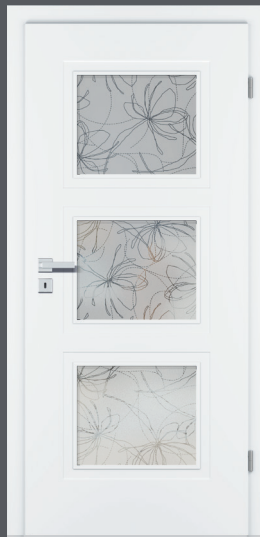

## Das neue ELEGANCE-Programm MODENA

Erleben auch Sie den perfekten Designverbund in der Trend-Oberfläche Weißlack!

**Ganzglastür PETALI**  
Eckige Zarge FU-EC 80/22 mm in Weißlack  
Maße 860/1985/145 mm  
Mögliche Beschläge SOFT, RAVENNA o. QUADRAL in Edelstahl matt, Flüsterfalle, Bänder JUNIOR u. Schloss STUDIO

**Holztür mit Lichtausschnitt ML3**  
verglast mit PETALI  
Weißlack  
Maße 860/1985/145 mm  
Gefälzte Tür  
Eckige Zarge FU-EC 80/22 mm  
Mögliche Beschläge SOFT, RAVENNA o. QUADRAL in Edelstahl matt

**Holztür geschlossen M3**  
Weißlack  
Maße 860/1985/145 mm  
Gefälzte Tür mit Röhrenspanstreifen-Einlage  
Eckige Zarge FU-EC 80/22 mm  
Mögliche Beschläge SOFT, RAVENNA o. QUADRAL in Edelstahl matt

Beschläge für Holz-, Lichtausschnitt- u. Ganzglastüren

QUADRAL für Holztüren mit Clip-Rosette

QUADRAL für Ganzglastüren

RAVENNA für Holztüren mit Clip-Rosette

RAVENNA für Ganzglastüren

SOFT für Holztüren mit Clip-Rosette