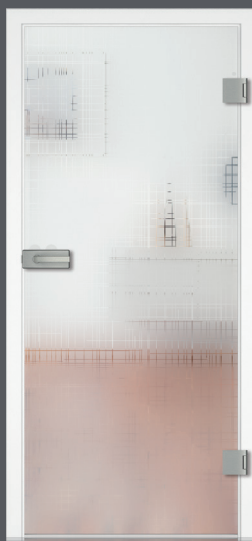

Entdecken Sie unsere neuen Ornamentgläser!

Ob als Ganzglastür oder im Lichtausschnitt, ob mit modernem grafischen Muster oder in Holzoptik oder sogar einseitig verspiegelt – hier ist für jeden Geschmack etwas dabei.

Ganzglastür Typ LIGNO
Rundkantenzarge FU-RF
Weißlack
Maße 860/1985/145 mm
Beschlag Soft, Ravenna o. Quadral
in Edelstahl matt
Ausführung unverschießbar mit
Flüsterfalle und Bänder Junior,
Schloss Studio

Ganzglastür Typ PETALI
Rundkantenzarge FU-RF
Weißlack
Maße 860/1985/145 mm
Beschlag Soft, Ravenna o. Quadral
in Edelstahl matt
Ausführung unverschießbar mit
Flüsterfalle und Bänder Junior,
Schloss Studio

Ganzglastür Typ PANNO
Rundkantenzarge FU-RF
Weißlack
Maße 860/1985/145 mm
Beschlag Soft, Ravenna o. Quadral
in Edelstahl matt
Ausführung unverschießbar mit
Flüsterfalle und Bänder Junior,
Schloss Studio